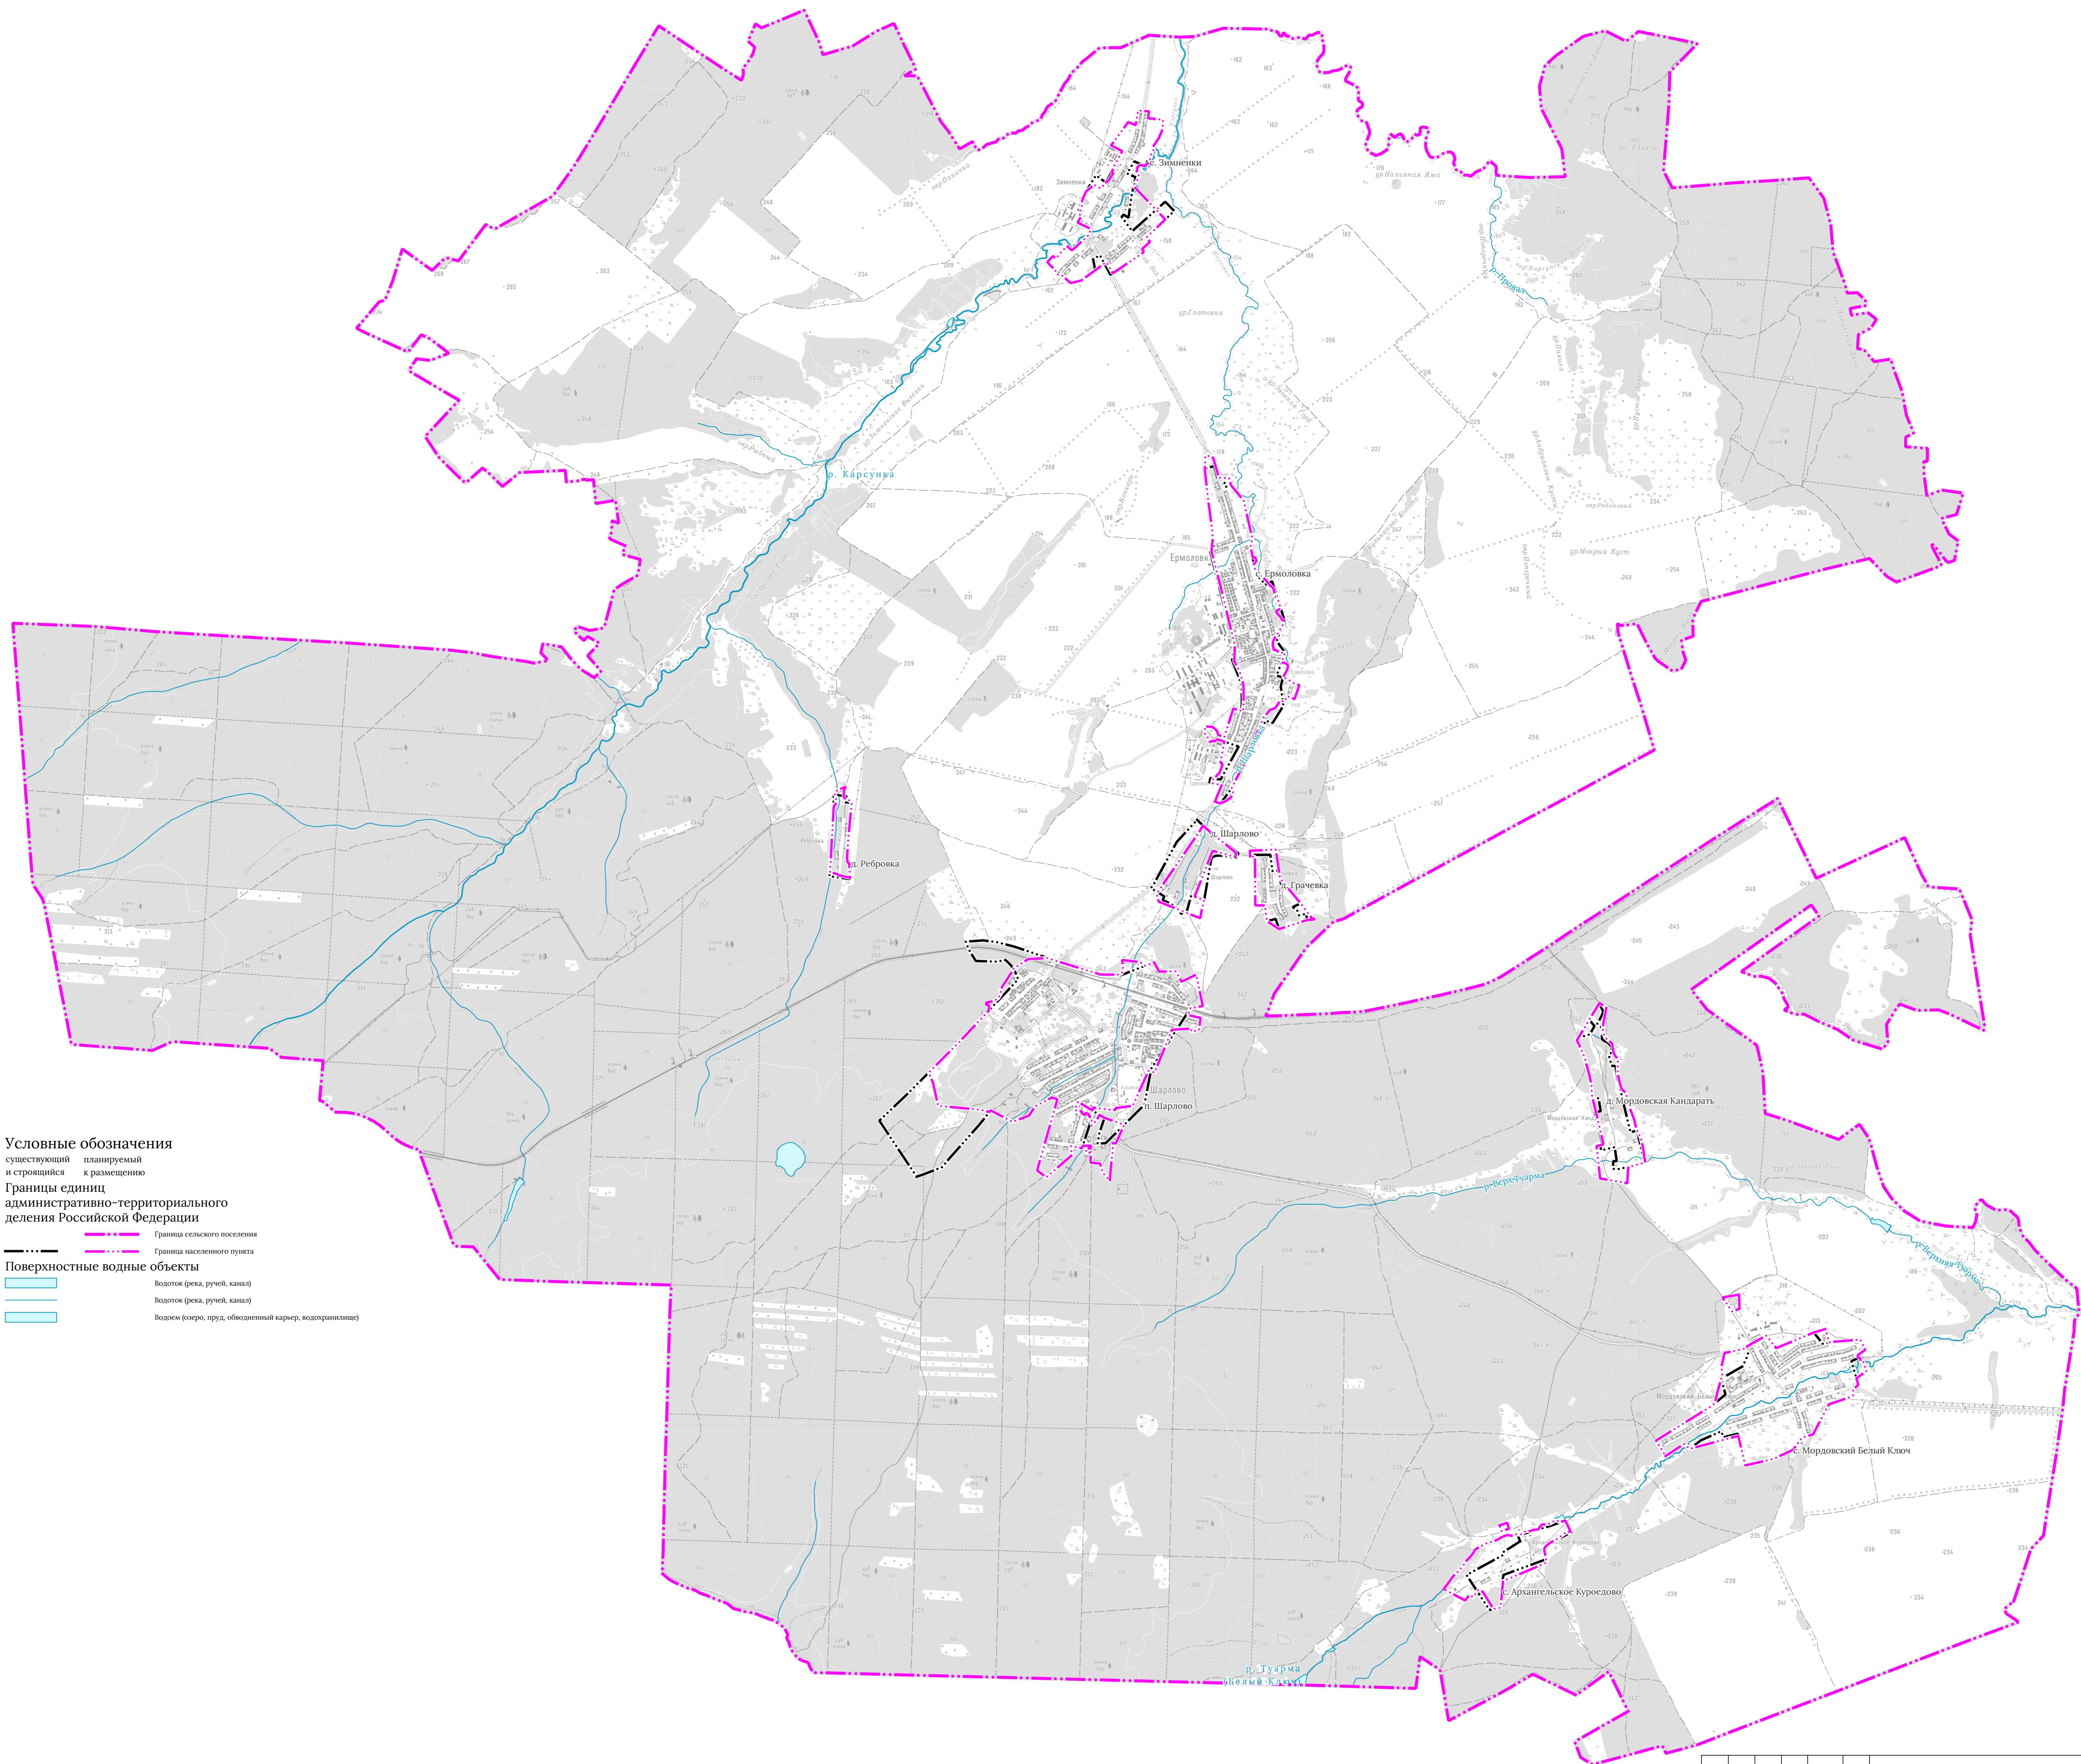

ВНЕСЕНИЕ ИЗМЕНЕНИЙ В ГЕНЕРАЛЬНЫЙ ПЛАН  
 МУНИЦИПАЛЬНОГО ОБРАЗОВАНИЯ "ЕРМОЛОВСКОЕ СЕЛЬСКОЕ ПОСЕЛЕНИЕ"  
 ВЕШКАЙМСКОГО РАЙОНА УЛЬЯНОВСКОЙ ОБЛАСТИ

Приложение № 3  
 к приказу Министерства имущественных отношений,  
 градостроительной деятельности и цифрового развития  
 Ульяновской области  
 от 05.03.2026 № 48-пр

Карта границ населённых пунктов (в том числе границ образуемых населённых пунктов)

№ п/п	Вид уч.	Лист	№ док.	Подпись	Дата

К-12

Заказчик: Министерство имущественных отношений, градостроительной деятельности и цифрового развития Ульяновской области

Исполнитель: ООО "ГеоКлевер"  
 "Прикладное спутное картографирование"  
 Вешкаймского района Ульяновской области

Масштаб	Лист	Листов
1:5000	1	1

Карта границ населённых пунктов (в том числе границ образуемых населённых пунктов)

**GeoKлевер**