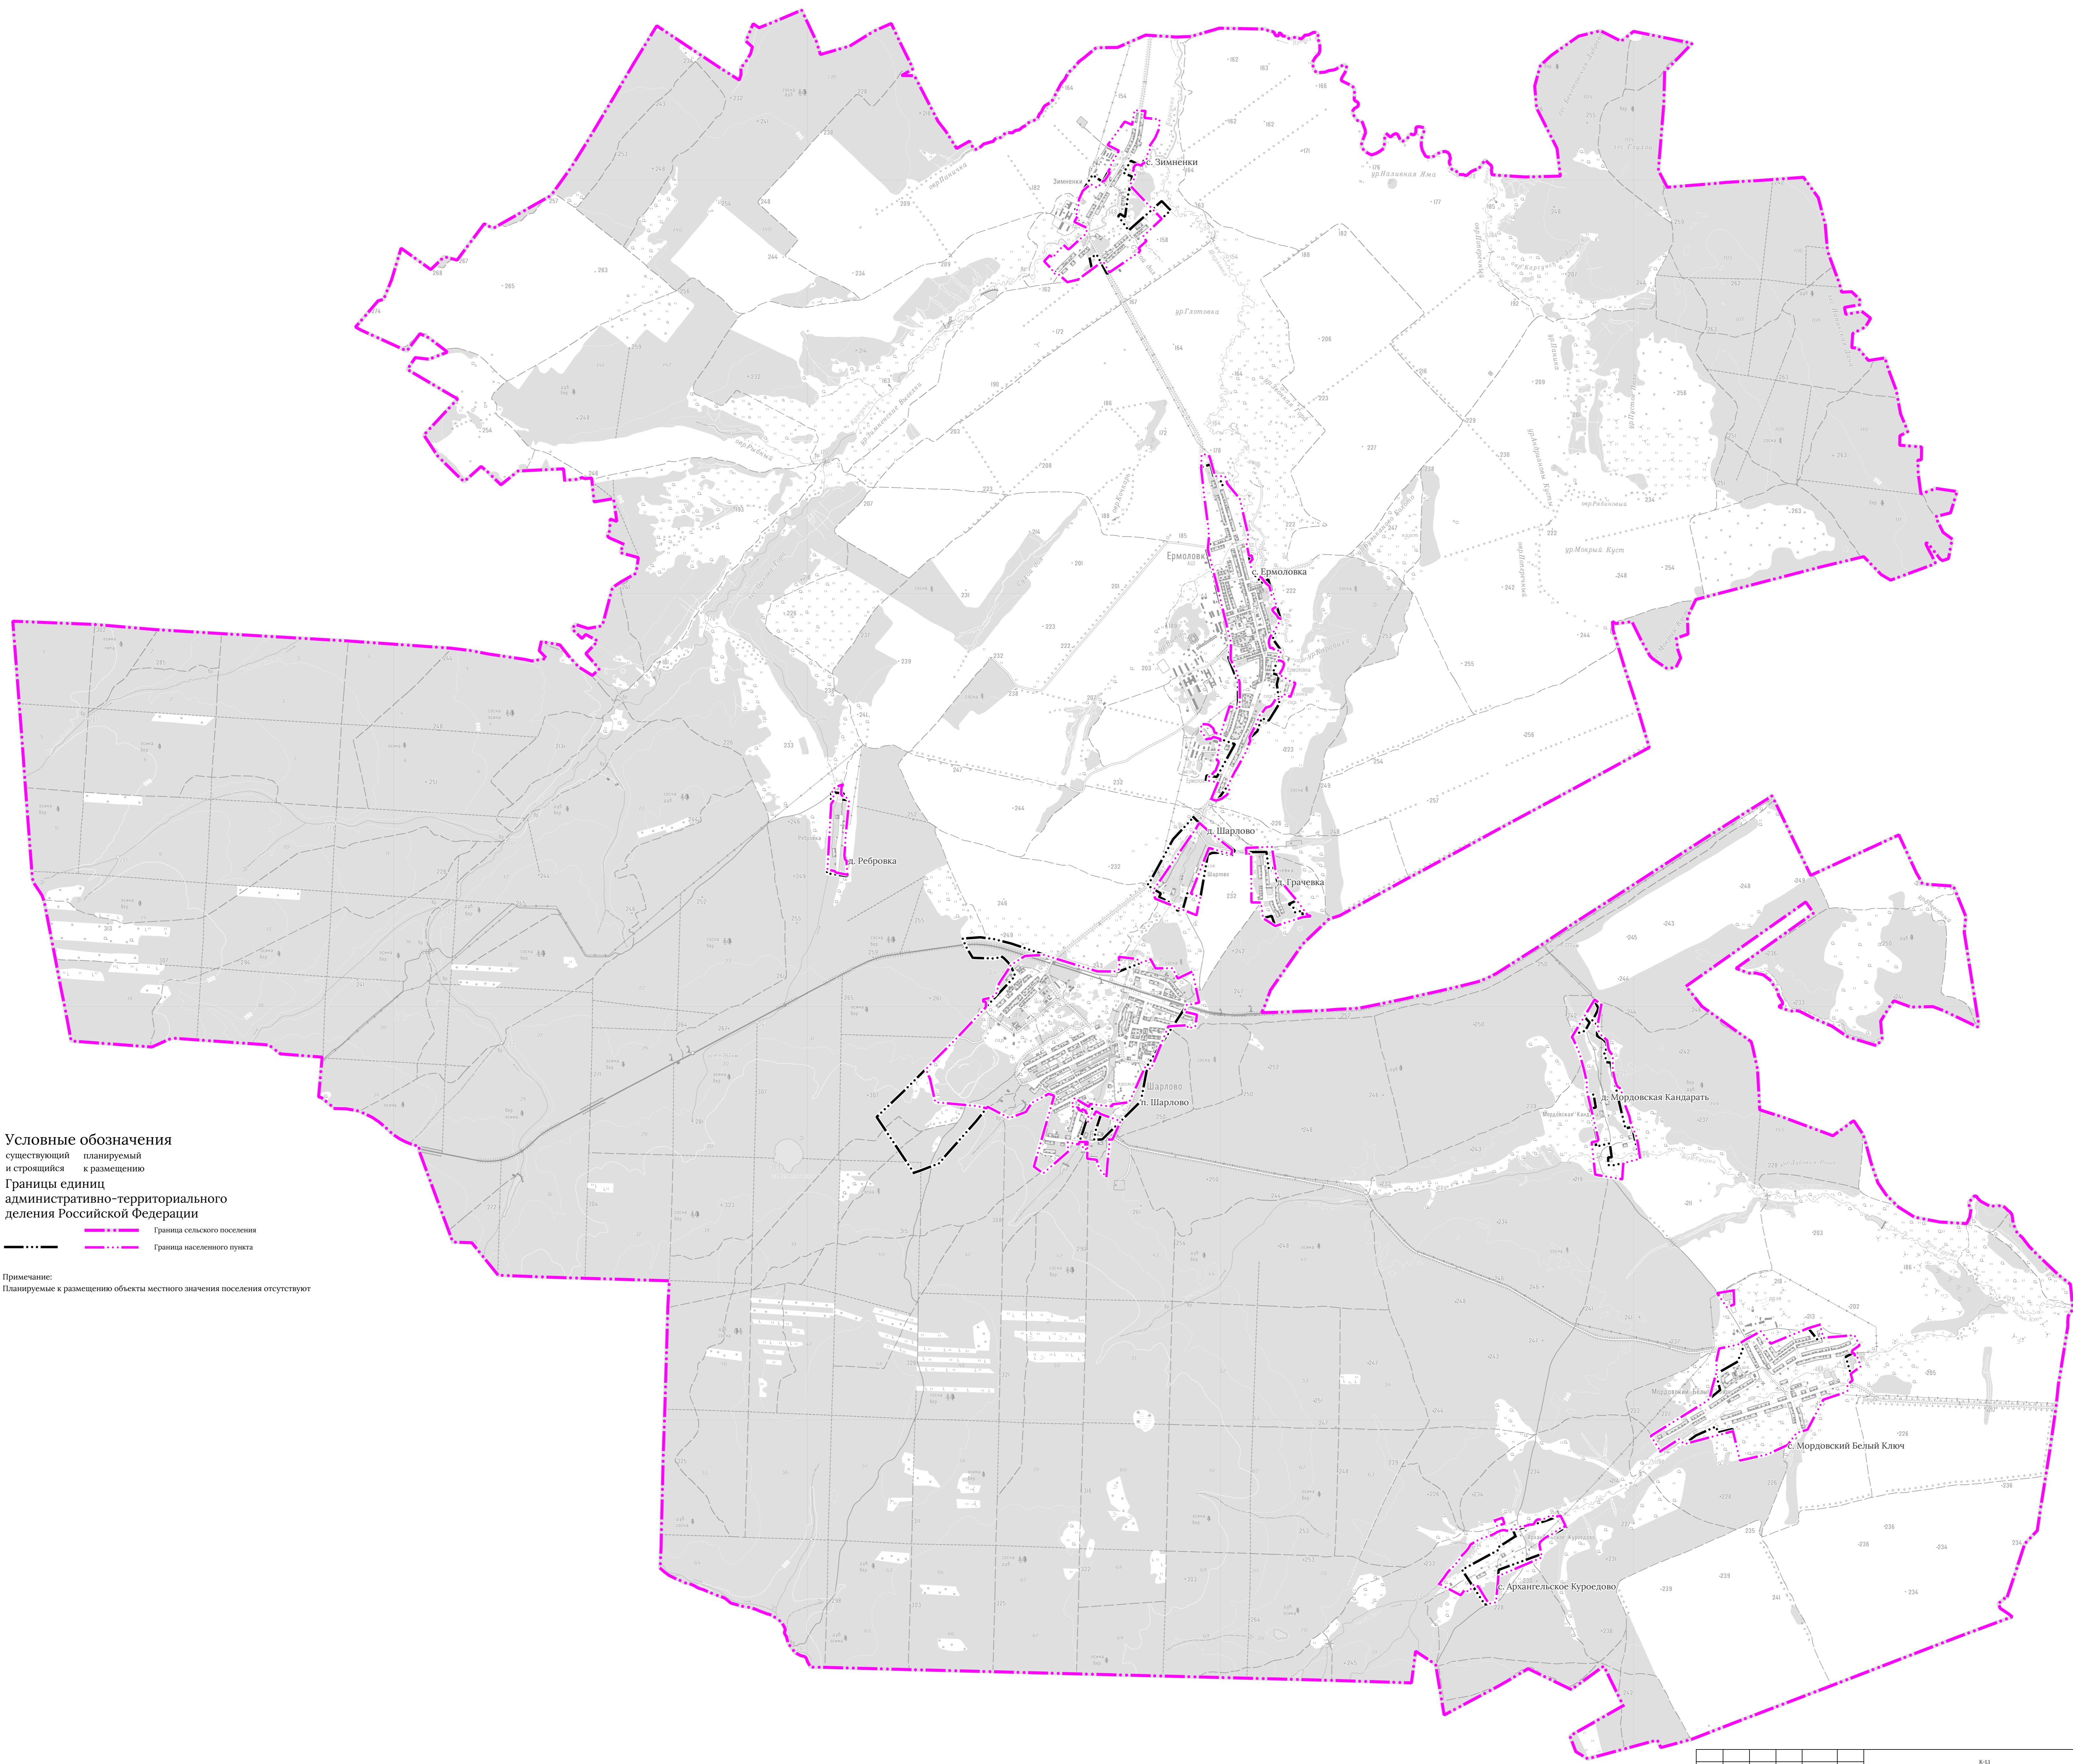

ВНЕСЕНИЕ ИЗМЕНЕНИЙ В ГЕНЕРАЛЬНЫЙ ПЛАН  
МУНИЦИПАЛЬНОГО ОБРАЗОВАНИЯ "ЕРМОЛОВСКОЕ СЕЛЬСКОЕ ПОСЕЛЕНИЕ"  
ВЕШКАЙМСКОГО РАЙОНА УЛЬЯНОВСКОЙ ОБЛАСТИ

Приложение № 2  
к приказу Министерства имущественных отношений,  
градостроительной деятельности и цифрового развития  
Ульяновской области  
от 05.03.2026 № 48-пр

Карта планируемого размещения объектов местного значения

Условные обозначения  
существующий планируемый  
и строящийся к размещению

Границы единиц  
административно-территориального  
деления Российской Федерации

----- Граница сельского поселения  
..... Граница населенного пункта

Примечание:  
Планируемые к размещению объекты местного значения поселения отсутствуют.

Изм.	Вкл. уч.	Лист	№ док.	Подпись	Дата
K-11					
Заказчик: Министерство имущественных отношений, градостроительной деятельности и цифрового развития Ульяновской области					
Исполнитель: Изменения в генеральный план муниципального образования "Пригородное сельское поселение" Вешкаймского района Ульяновской области					
				Масштаб	Лист
				1:5000	1
				Листов	1
Карта планируемого размещения объектов местного значения					
GeoKлевер					