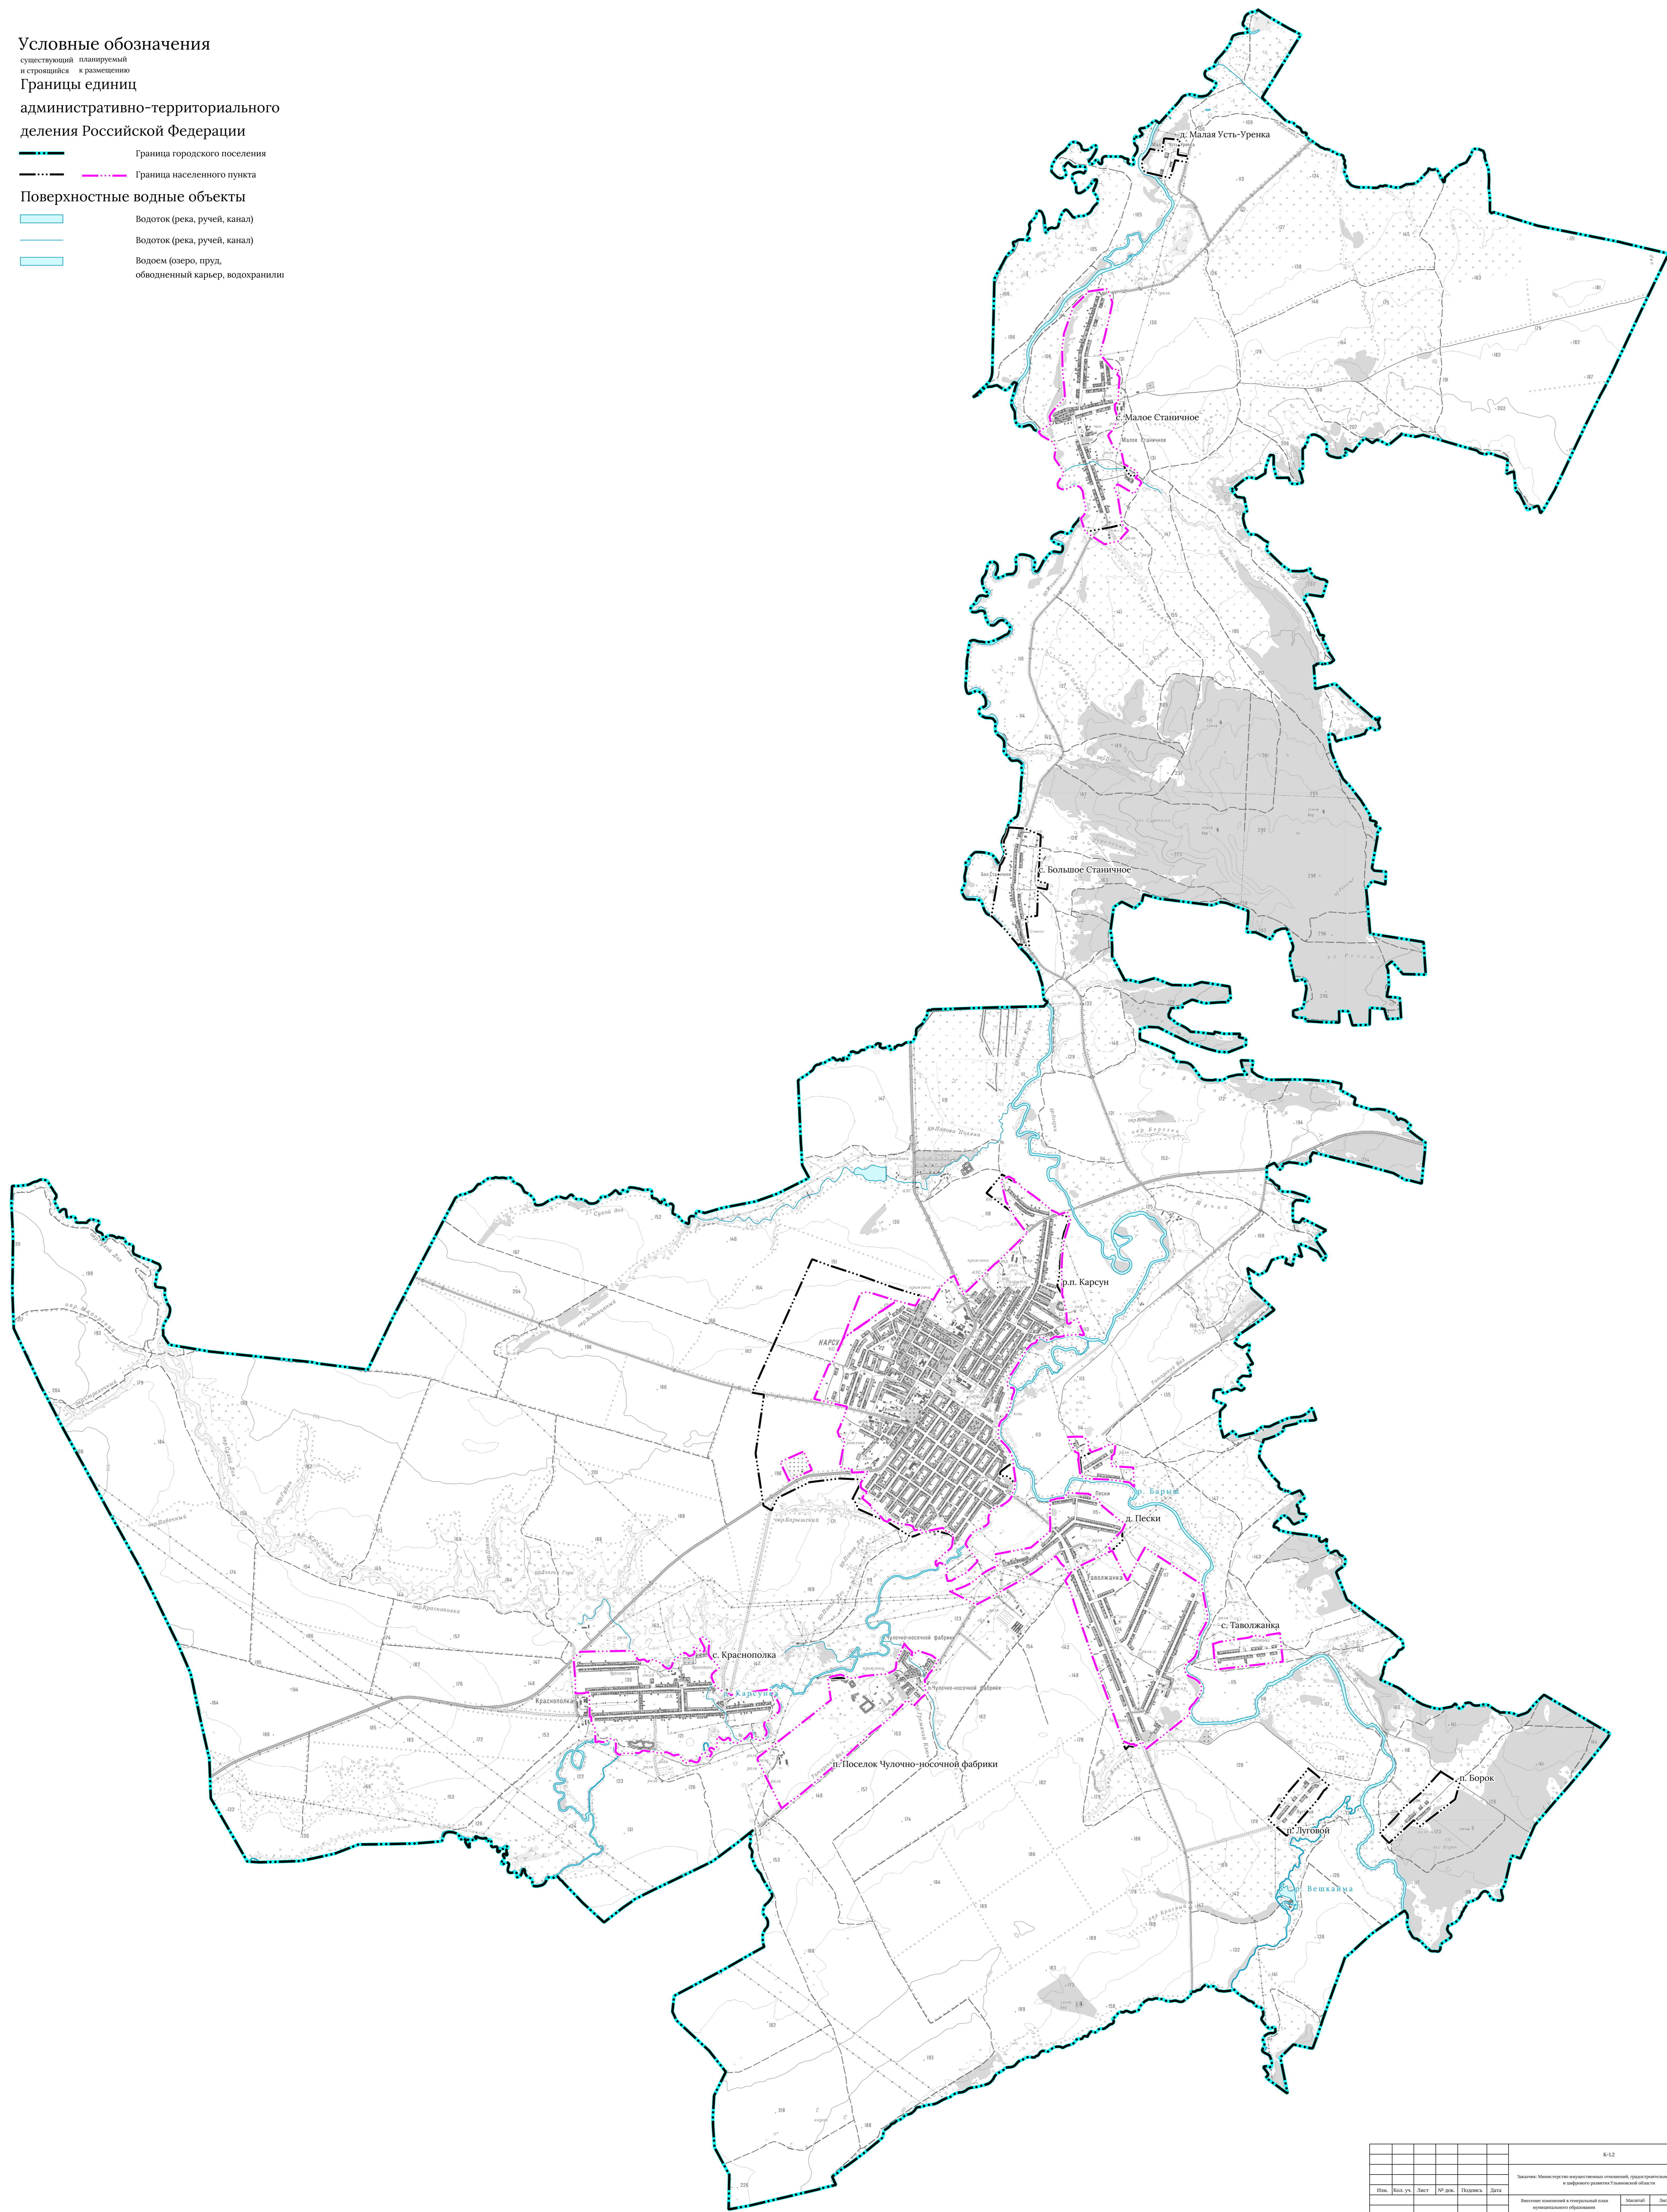

ВНЕСЕНИЕ ИЗМЕНЕНИЙ В ГЕНЕРАЛЬНЫЙ ПЛАН
МУНИЦИПАЛЬНОГО ОБРАЗОВАНИЯ
КАРСУНСКОЕ ГОРОДСКОЕ ПОСЕЛЕНИЕ
КАРСУНСКОГО РАЙОНА УЛЬЯНОВСКОЙ ОБЛАСТИ

Приложение № 3
к приказу Министерства имущественных отношений,
градостроительной деятельности и цифрового развития
Ульяновской области
от 05.03.2026 № 50-пр

Карта границ населённых пунктов (в том числе границ образуемых населённых пунктов)

Условные обозначения

Границы единиц

административно-территориального

деления Российской Федерации

Граница городского поселения

Граница населенного пункта

Поверхностные водные объекты

Водоток (река, ручей, канал)

Водоток (река, ручей, канал)

Водоём (озеро, пруд, обводненный карьер, водохранилище)

						К-12			
						Заказчик: Министерство имущественных отношений, градостроительной деятельности и цифрового развития Ульяновской области			
Имя	Кол. уч.	Лист	№ док.	Подпись	Дата	Внесение изменений в генеральный план муниципального образования Карсунское городское поселение Карсунского района Ульяновской области	Масштаб	Лист	Листов
						Карта границ населённых пунктов (в том числе границ образуемых населённых пунктов)	1:25000	1	1
						GeoKlever