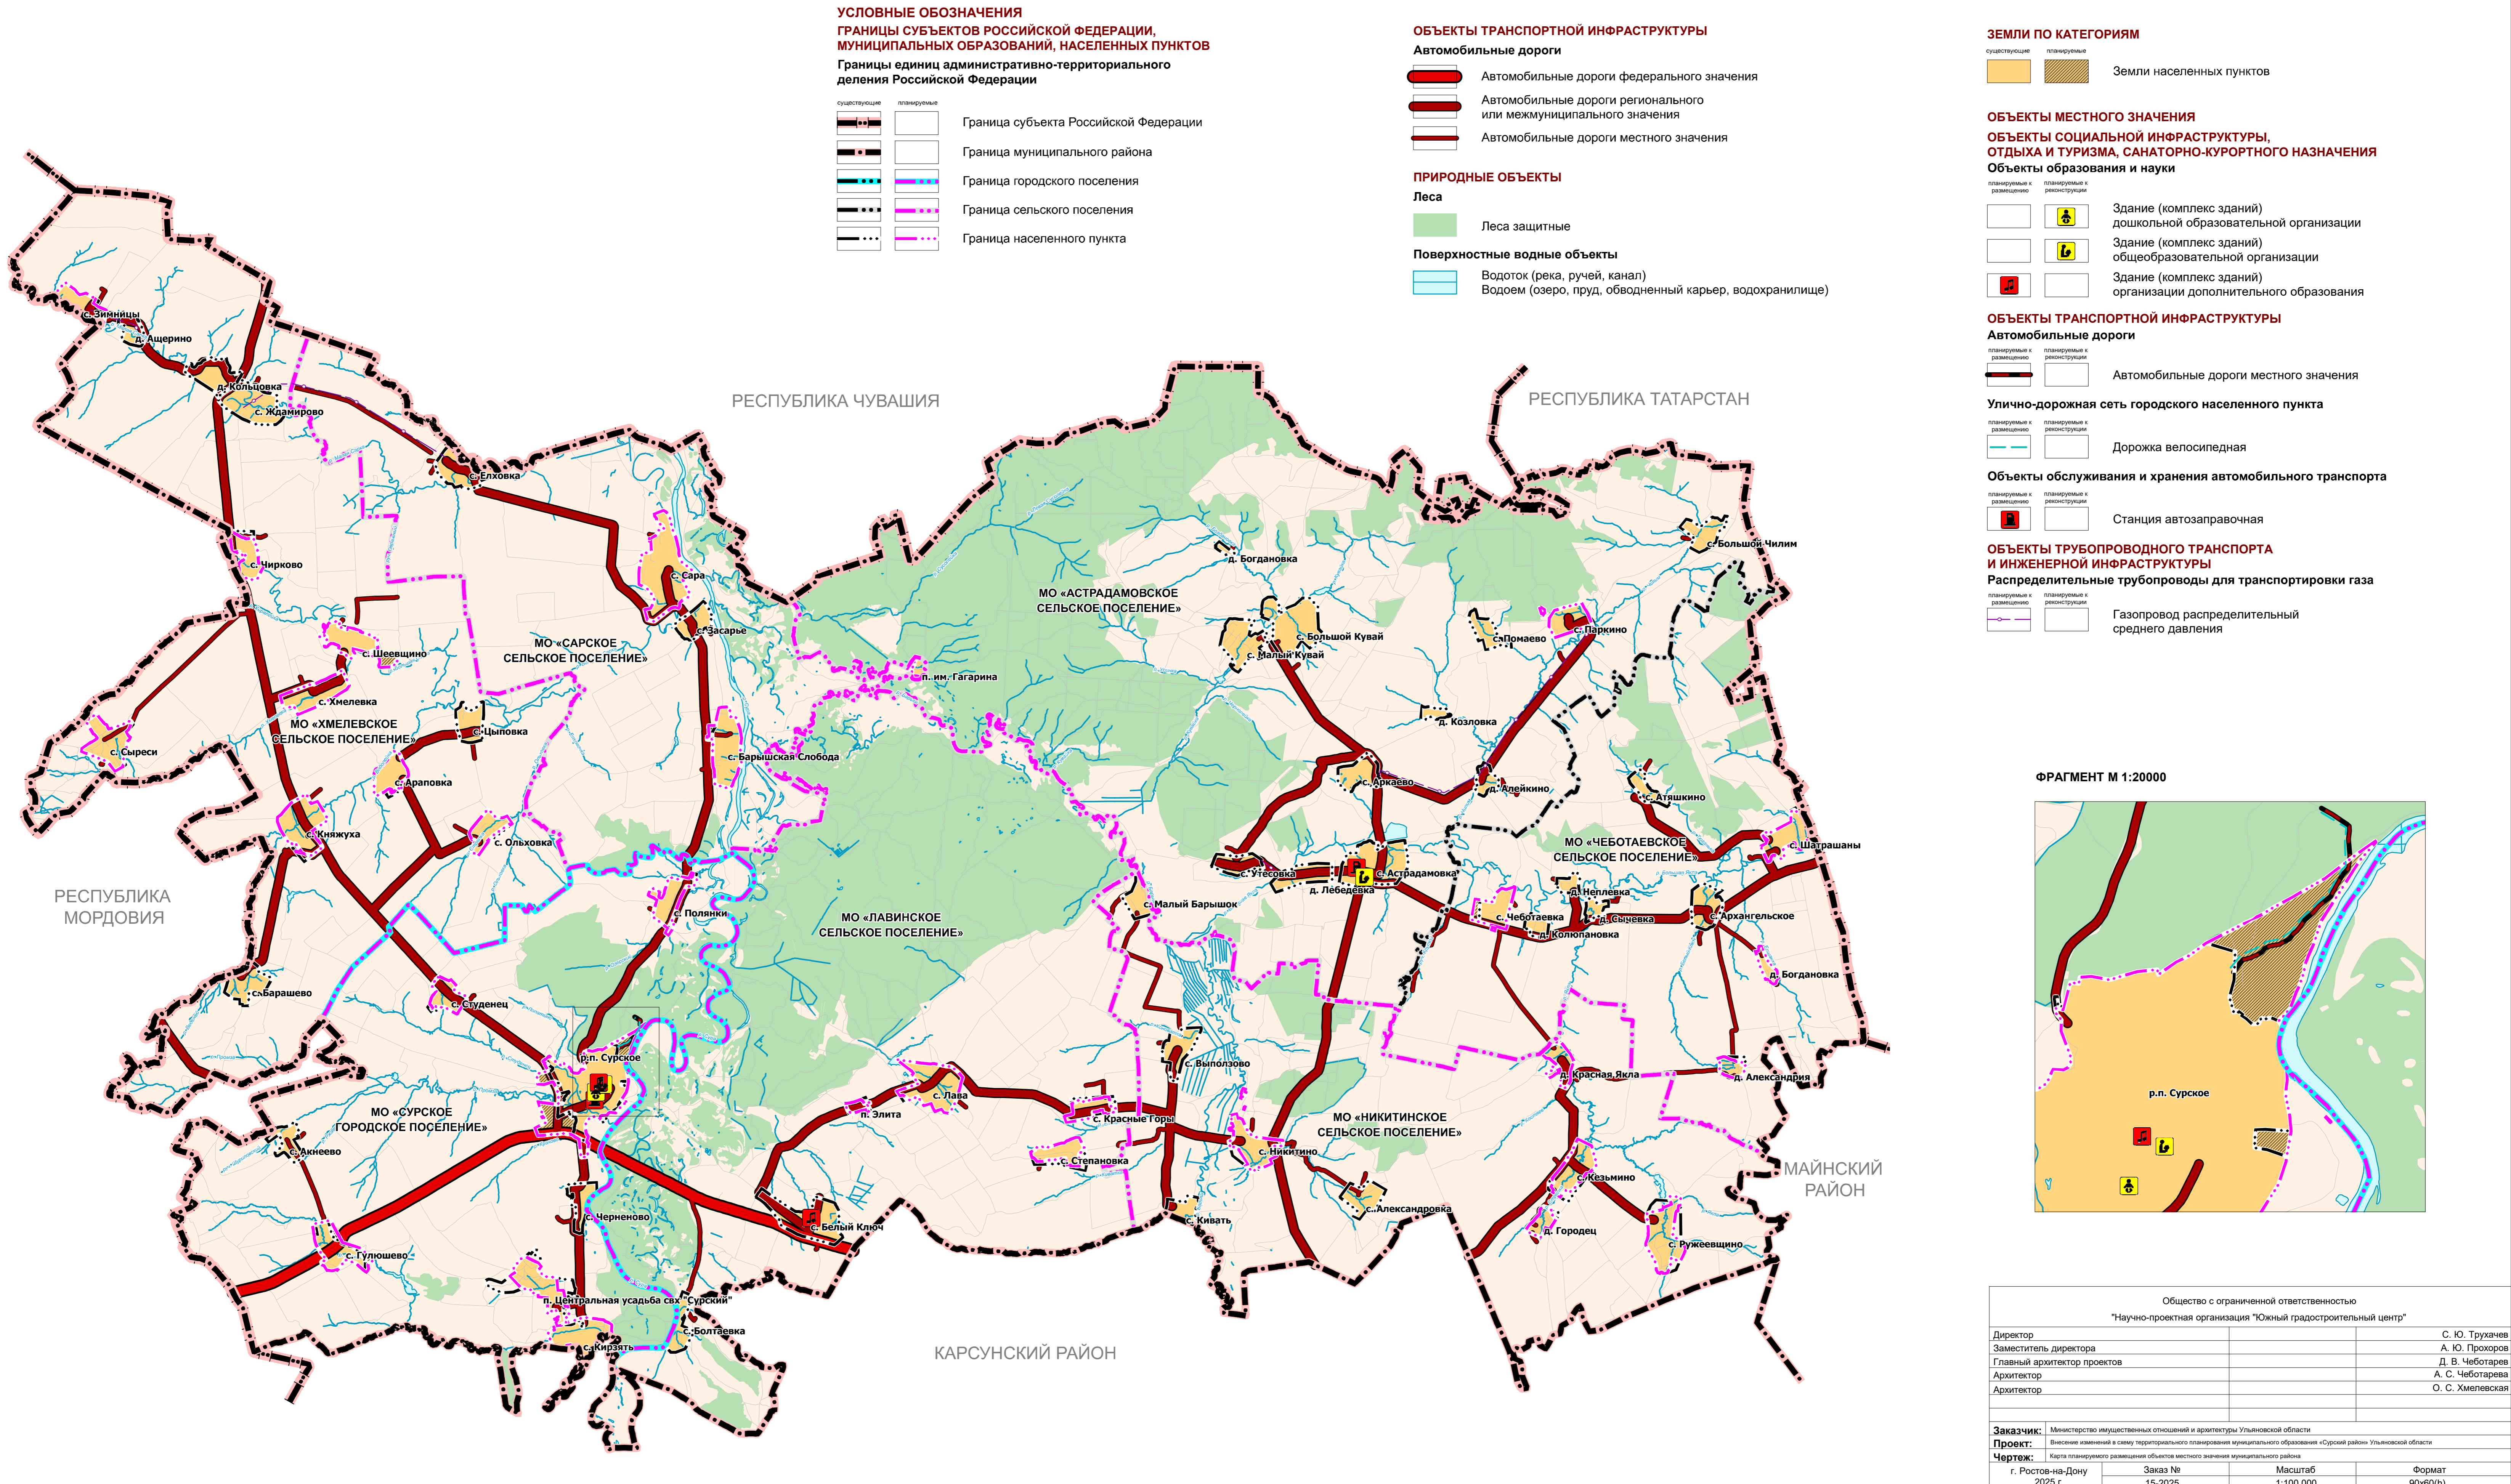

# ВНЕСЕНИЕ ИЗМЕНЕНИЙ В СХЕМУ ТЕРРИТОРИАЛЬНОГО ПЛАНИРОВАНИЯ МУНИЦИПАЛЬНОГО ОБРАЗОВАНИЯ «СУРСКИЙ РАЙОН» УЛЬЯНОВСКОЙ ОБЛАСТИ

## КАРТА ПЛАНИРУЕМОГО РАЗМЕЩЕНИЯ ОБЪЕКТОВ МЕСТНОГО ЗНАЧЕНИЯ МУНИЦИПАЛЬНОГО РАЙОНА. М 1:100 000

Приложение №2 к приказу  
Министерства имущественных отношений,  
градостроительной деятельности  
и цифрового развития Ульяновской области  
от 29.04.2026 № 69-пр