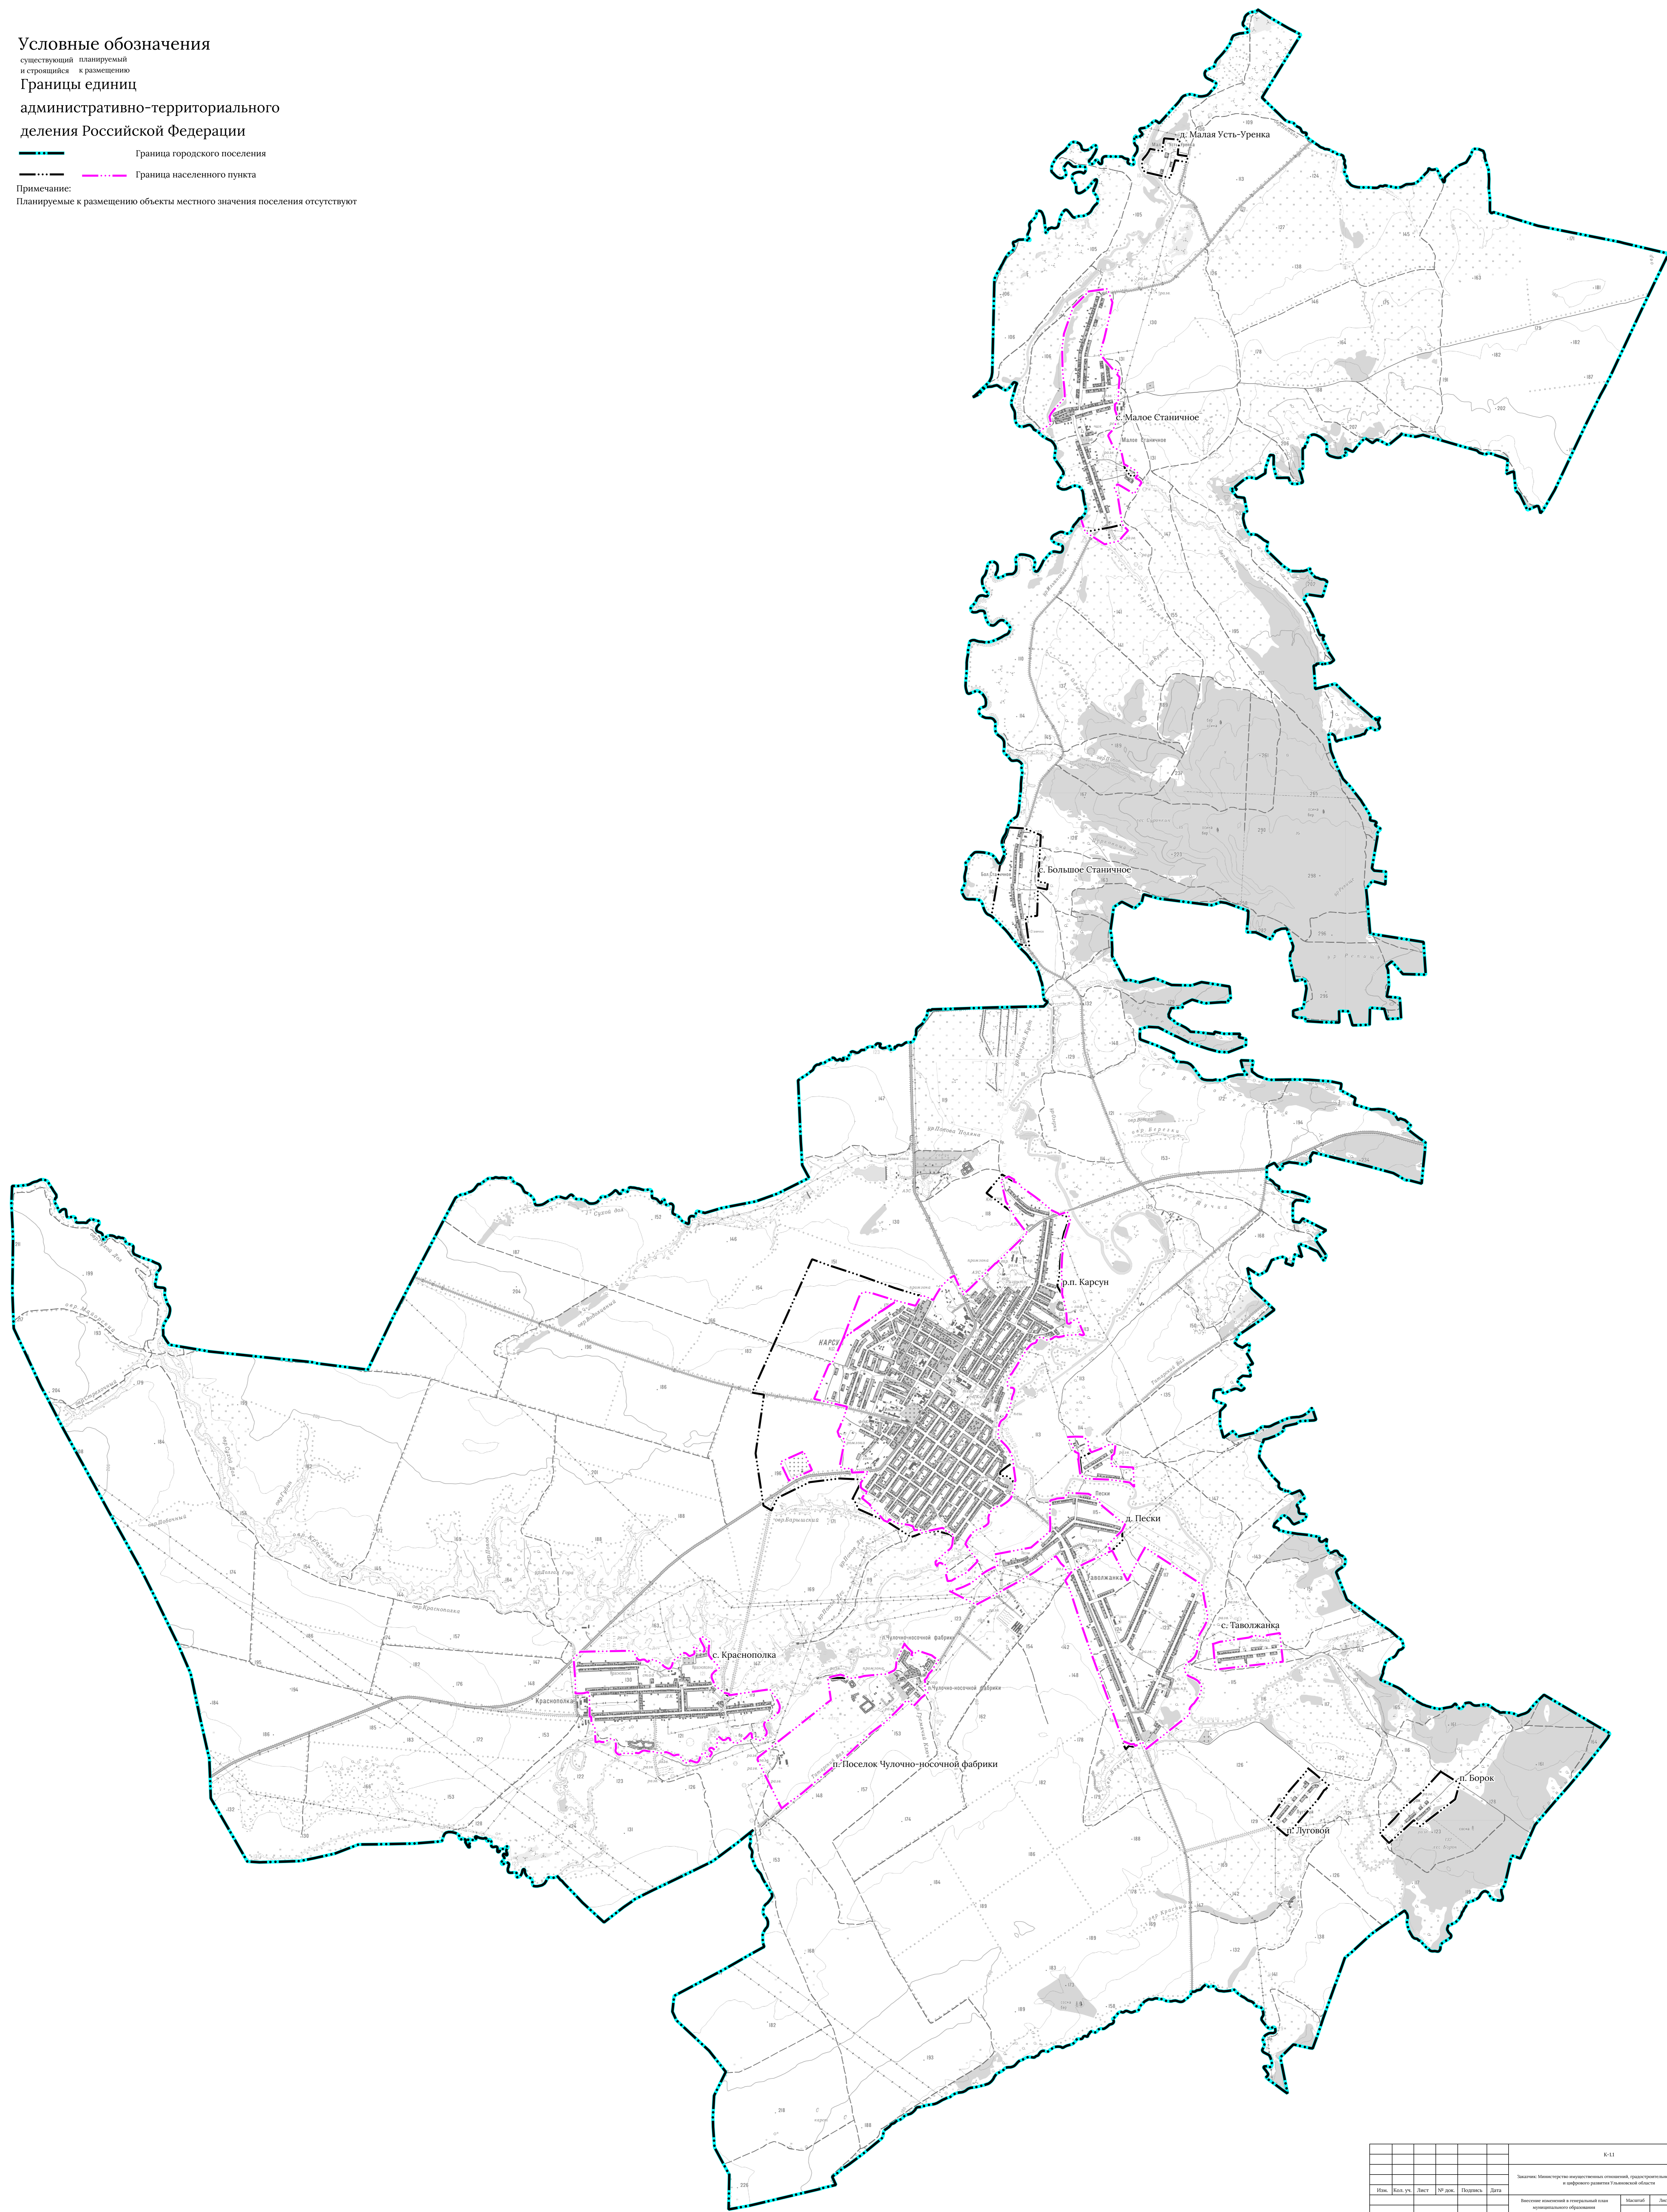

ВНЕСЕНИЕ ИЗМЕНЕНИЙ В ГЕНЕРАЛЬНЫЙ ПЛАН
МУНИЦИПАЛЬНОГО ОБРАЗОВАНИЯ
КАРСУНСКОЕ ГОРОДСКОЕ ПОСЕЛЕНИЕ
КАРСУНСКОГО РАЙОНА УЛЬЯНОВСКОЙ ОБЛАСТИ
Карта планируемого размещения объектов местного значения

Приложение № 2
к приказу Министерства имущественных отношений,
градостроительной деятельности и цифрового развития
Ульяновской области
от 05.03.2026 № 50-пр

Условные обозначения

существующий планируемый
и строящийся к размещению

Границы единиц

административно-территориального
деления Российской Федерации

Граница городского поселения

Граница населенного пункта

Примечание:

Планируемые к размещению объекты местного значения поселения отсутствуют

						8-11			
						Заказчик: Министерство имущественных отношений, градостроительной деятельности и цифрового развития Ульяновской области			
Имя	Кол. уч.	Лист	№ доку.	Подпись	Дата	Внесение изменений в генеральный план муниципального образования Карсунского городского поселения Карсунского района Ульяновской области	Масштаб	Лист	Листов
						1:25000	1	1	
						Карта подготовлена в соответствии с требованиями законодательства Российской Федерации			
						GeoKlever